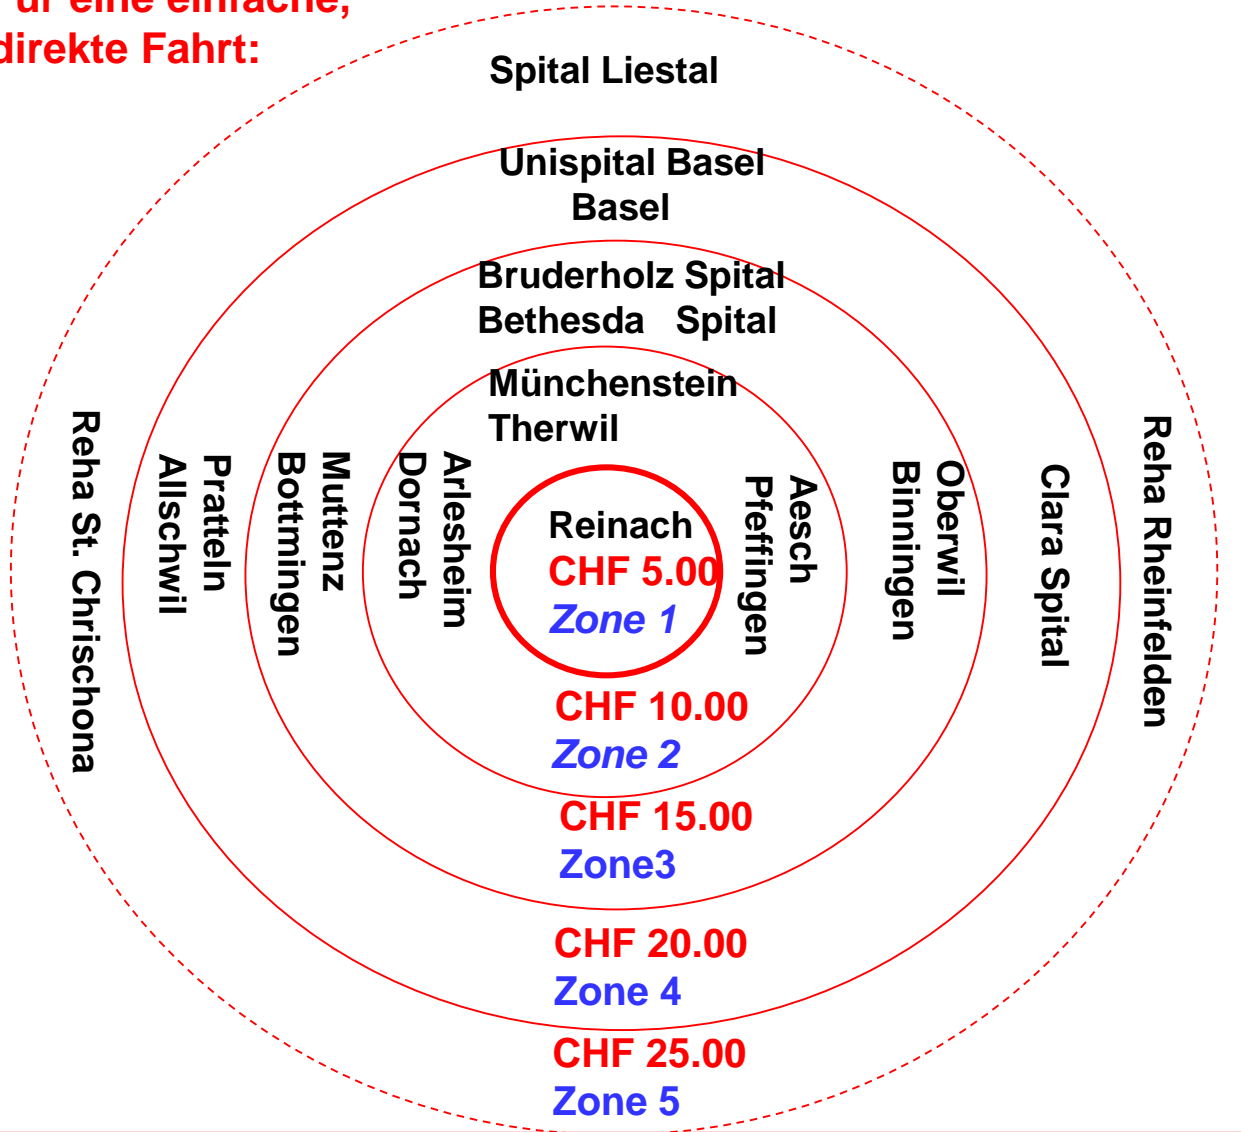

Entschädigungstarife für Autofahrten

**Für eine einfache,
direkte Fahrt:**

Wartezeiten:

CHF 15.- pro Std.

Andere Fahrten:

CHF 15.- pro Std.

plus

CHF --.70 pro km

Abrechnungsbeispiele:

A: Zone 3 = CHF 15.00,
rasche Rückfahrt mit
KlientIn, allenfalls fürs
kurze Warten CHF 2.00 –
5.00 Zuschlag

Total CHF 15.00 - 20.00

B: z.B. Zone 3 = CHF
15.00, 40' Wartezeit = CHF
10.00 (Wartezeit pro Std.
15.00) = **Total CHF 25.00**

C: Zone 3 = CHF 15.00
Hinfahrt
Spätere Rückfahrt CHF
15.00

Total CHF 30.00

Zuschlag für Fahrten am Samstag und Sonntag pro Fahrt CHF 5.00