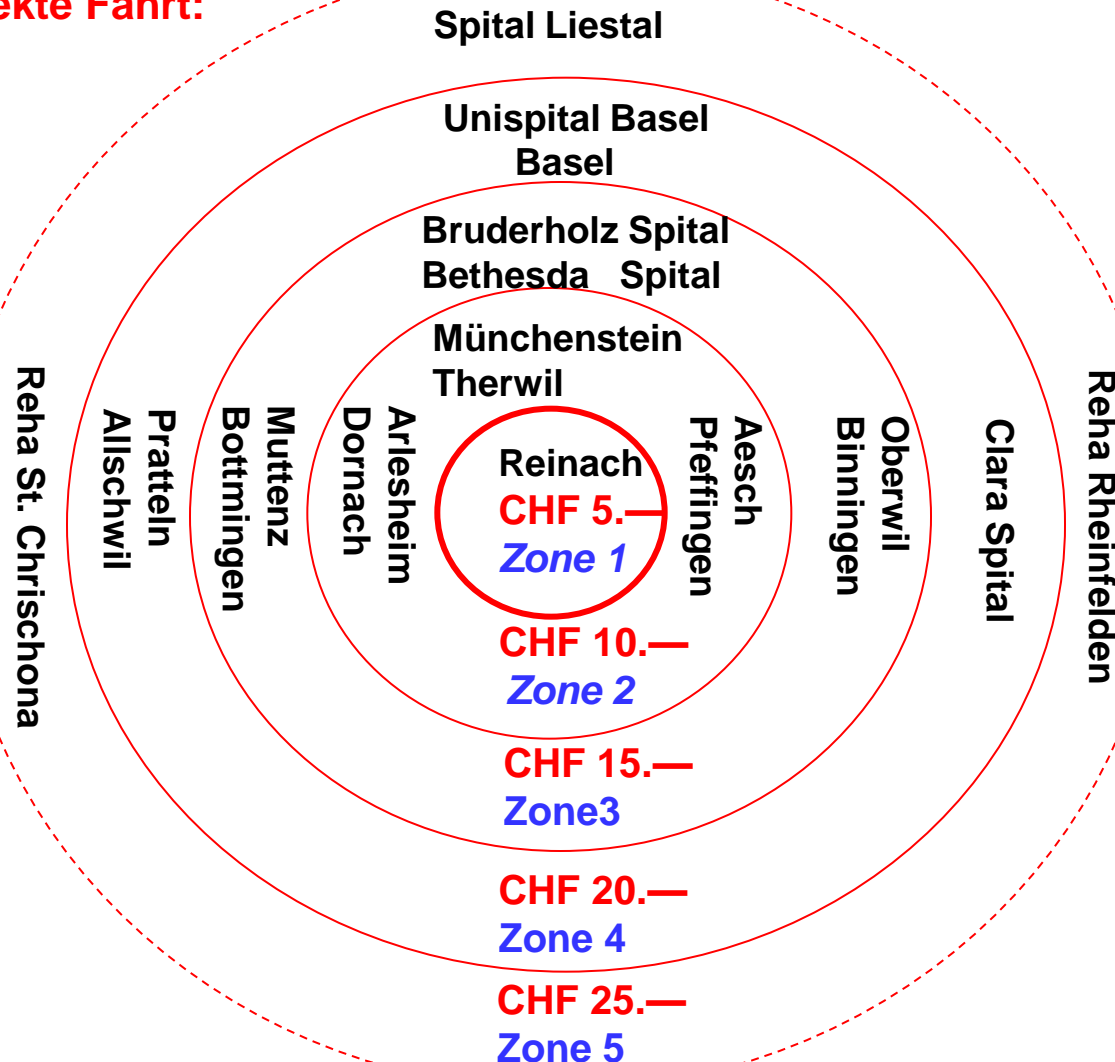

SENIOREN FÜR SENIOREN REINACH

Neue Entschädigungstarife für Autofahrten

**Für eine einfache,
direkte Fahrt:**

Wartezeiten:

CHF 15.— pro Std.

Andere Fahrten:

CHF 15.— pro Std.

plus

CHF --.70 pro km

Abrechnungsbeispiele:

A: Zone 3 = CHF 15.00,
rasche Rückfahrt mit
KlientIn, allenfalls fürs
kurze Warten CHF 2.00 –
5.00 Zuschlag

Total CHF 15.00 - 20.00

B: z.B. Zone 3 = CHF
15.00, 40' Wartezeit = CHF
10.00 (Wartezeit pro Std.
15.00)= **Total CHF 25.00**

C: Zone 3 = CHF 15.00
Hinfahrt
Spätere Rückfahrt CHF
15.00

Total CHF 30.00