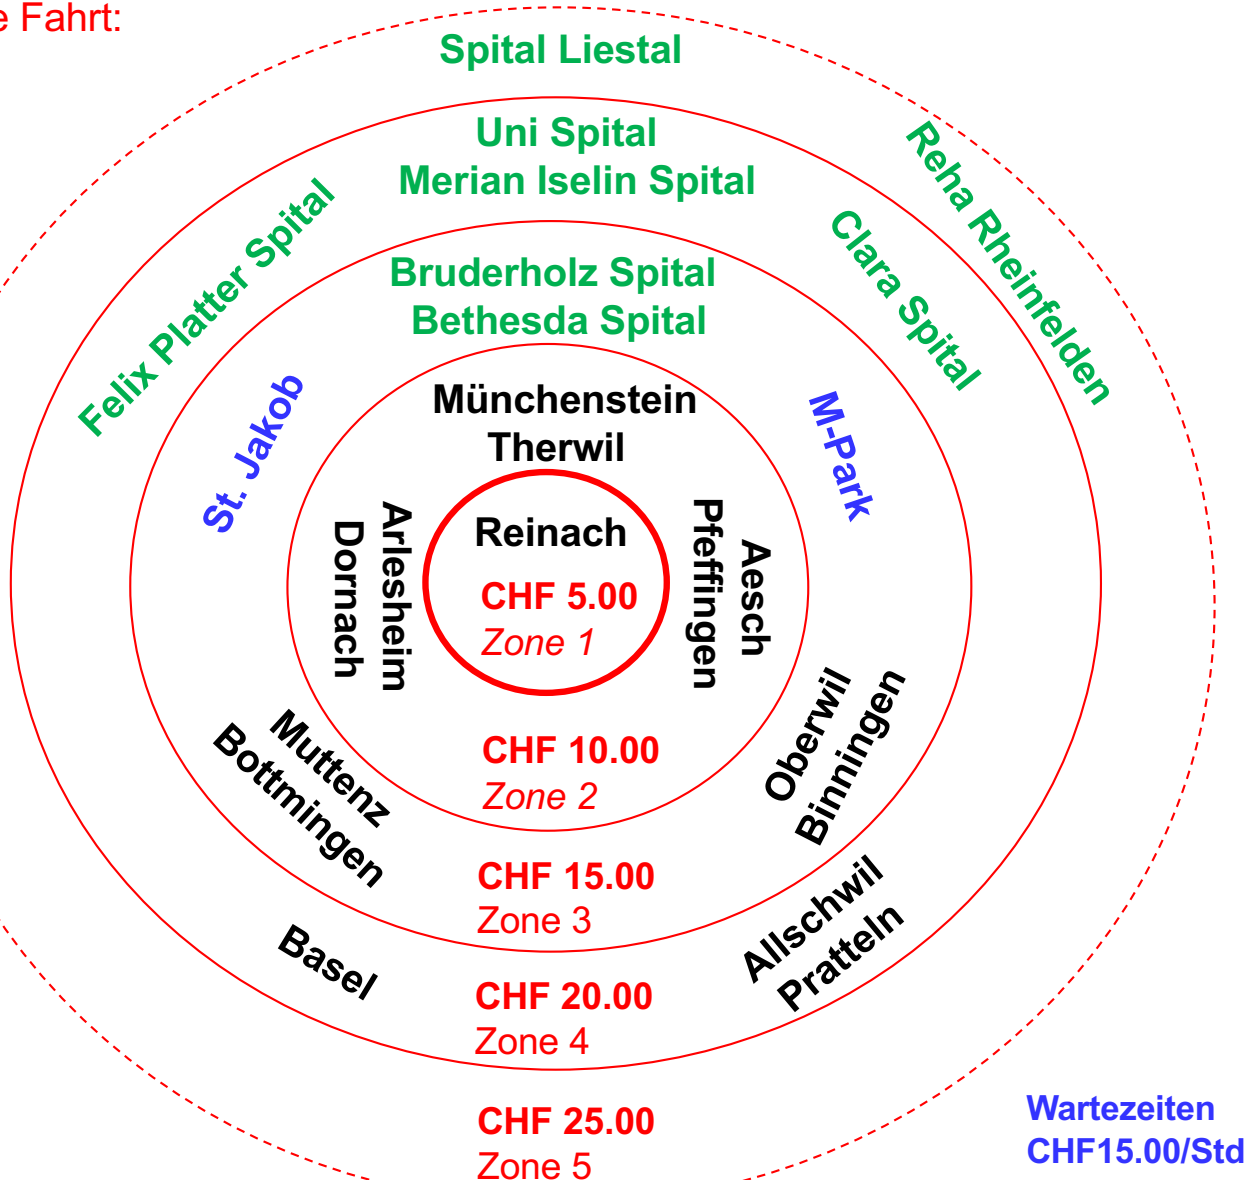

# SENIOREN FÜR SENIOREN REINACH

Entschädigungstarife für Autofahrten, Parkgebühren werden separat berechnet

Für eine einfache,  
direkte Fahrt:

## Fahrten ausserhalb der Zonen 1-5

Fahr- und/oder Wartezeit:  
**CHF 15.– pro Std.**  
Kilometerentschädigung  
**plus CHF --.70 pro km**

## Abrechnungsbeispiele:

**A:** Zone 3 = CHF 15.00,  
rasche Rückfahrt mit KlientIn,  
allenfalls fürs kurze Warten  
CHF 2.00 – 5.00 Zuschlag  
**Total CHF 15.00 - 20.00**

**B:** z.B. Zone 3 = CHF 15.00,  
40' Wartezeit = CHF 10.00  
(Wartezeit pro Std. 15.00)  
**Total CHF 25.00**