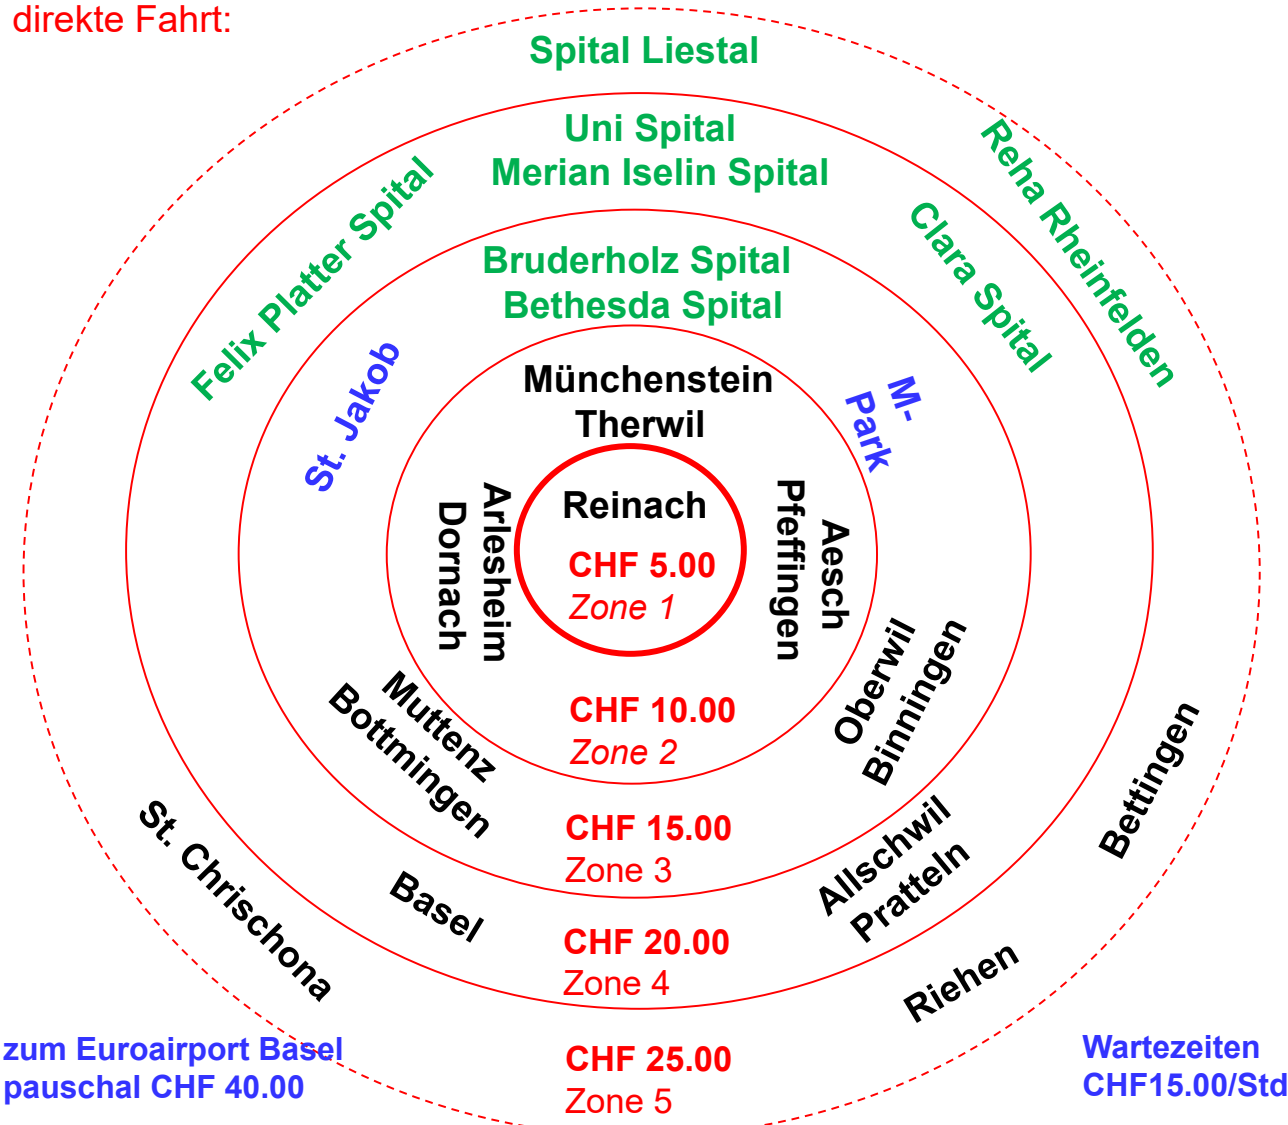

# SENIOREN FÜR SENIOREN REINACH

**Entschädigungstarife für Autofahrten**, Parkgebühren werden separat berechnet

Für eine einfache,  
direkte Fahrt:

## Fahrten ausserhalb der Zonen 1-5

Fahr- und/oder Wartezeit:  
**CHF 15.– pro Std.**  
 Kilometerentschädigung  
**plus CHF --.70 pro km**

Allfällige Leerfahrten sind ebenfalls kostenpflichtig

## Abrechnungsbeispiele:

- A:** Zone 3 = CHF 15.00, rasche Rückfahrt mit KlientIn, allenfalls fürs kurze Warten CHF 2.00 – 5.00 Zuschlag  
**Total CHF 15.00 - 20.00**
- B:** z.B. Zone 3 = CHF 15.00, 40' Wartezeit = CHF 10.00 (Wartezeit pro Std. 15.00) **Total CHF 25.00**
- C:** Zone 3 = CHF 15.00  
 Hinfahrt  
 Spätere Rückfahrt CHF 15.00  
**Total CHF 30.00**